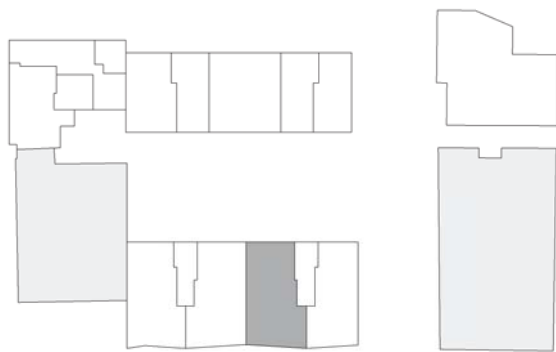

ARRATE HOMES

A.I.117 Blas Etxebarria - 3

Eibar, Gipuzkoa

BLOQUE D2 / PLANTA PRIMERA PUERTA A

	SUP.ÚTIL	EXT/INT
Recibidor	3,90 m ²	INT
Salón-Comedor	20,80 m ²	INT
Cocina	9,59 m ²	INT
Dormitorio principal	12,76 m ²	INT
Dormitorio 2	10,52 m ²	INT
Dormitorio 3	10,40 m ²	INT
Baño principal	4,02 m ²	INT
Baño	3,23 m ²	INT
Distribuidor	3,15 m ²	INT
Terraza-Tendedero	5,59 m ²	EXT

Superficie Útil Interior	78,37 m ²
Superficie Útil Exterior	5,59 m ²
Superficie Construida con p.p. zc.	108,66 m ²